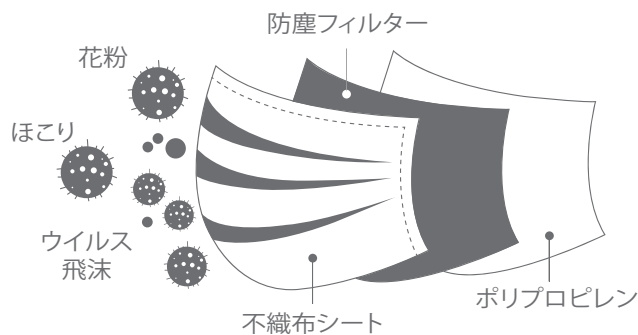

自分を守ることが人を守る。

# 三層構造 Safety Face Mask 不織布マスク

\*マスクは感染(侵入)を完全に防ぐものではありません。

鼻の隙間を防ぐ  
ノーズワイヤー

マスクの形状をキープ

やわらか  
コットン

マスク  
しながら  
お肌のケア

しっとりうるおう三層構造

ウイルス飛沫・  
花粉をしっかりガード

個別  
包装

99%  
カット  
フィルター  
採用

VFE ウイルス 飛沫	BFE バクテリア	PFE PM2.5	花粉
ウイルスを含む飛沫 99%カット	細菌を含む飛沫 99%カット	微粒子 (0.0001mm=0.1μm) 99%カット	花粉 99%カット

ウイルス飛沫、バクテリア、花粉の侵入を防ぎます。PM2.5にも安心。

Made in Japan

お肌に  
優しいマスク

## 息苦しくなりにくい 抜群の通気性

\*マスクは感染(侵入)を完全に防ぐものではありません。

90145GC-1  
小さめサイズ  
約145mm x 約90mm (個別包装)

商品に関するお問い合わせ先

TEL: 0545-55-3537

受付時間: 平日(10時~17時) ※祝祭日・特定季節休業日を除く。

商品情報は下記QRコード