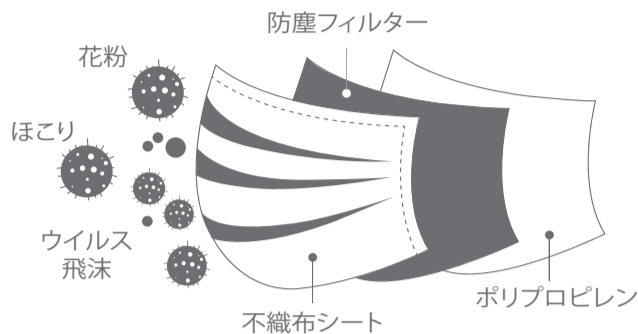

自分を守ることが人を守る。

# 三層構造 Safety Face Mask 不織布マスク

\*マスクは感染(侵入)を完全に防ぐものではありません。

鼻の隙間を防ぐ  
ノーズワイヤー

マスクの形状をキープ

やわらか  
コットン

マスク  
しながら  
お肌のケア

しっとりうるおう三層構造

ウイルス飛沫・  
花粉をしっかりカット

個別包装

99%  
カット  
フィルター  
採用

VFE ウイルス 飛沫	BFE バクテリア	PFE PM2.5	花粉
ウイルスを含む飛沫 99%カット	細菌を含む飛沫 99%カット	微粒子 (0.0001mm=0.1μm) 99%カット	花粉 99%カット

ウイルス飛沫、バクテリア、花粉の侵入を防ぎます。PM2.5にも安心。

Made in Japan

お肌に  
優しいマスク